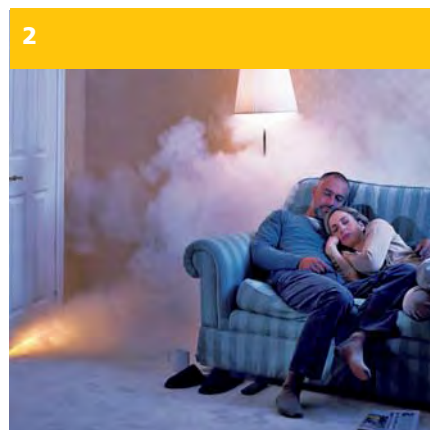

Brandursache

Technische Defekte an elektrischen Geräten sowie das Zündeln von Kindern sind die häufigsten Ursachen für einen Brand.

Brandlast

Laut Statistik brennt ein Altbau genauso häufig wie ein Neubau. Die Gefahr geht hauptsächlich von der leicht entzündlichen Inneneinrichtung aus. Besonders gefährdet sind Kinderzimmer, in denen überwiegend Gegenstände wie Holz- und Plastikspielzeug, Matratzen etc. vorhanden sind.

Rauch ist tödlich

Die meisten Opfer sterben nicht am Feuer, sondern an dem giftigen Rauch, der in den ersten zwei bis drei Minuten eines Brandes entsteht.

Rauch ist schnell

Die tödlichen Brandgase verbreiten sich blitzschnell im gesamten Wohnraum. Lebenswichtige Fluchtwege, wie Flure und Treppenhäuser, werden dadurch blockiert. Durchschnittlich bleiben zur Evakuierung im Brandfall nur vier Minuten Zeit.

Rauchwarnmelder schlafen nicht

Rauchwarnmelder alarmieren frühzeitig. Damit verschaffen sie besonders nachts die entscheidenden Minuten Vorsprung, um Menschenleben zu retten.

Sichere Lösung – Made in Germany:

Genius H®

für den sicheren Einsatz im Wohnbereich gemäß DIN 14676.

1 Technischer Defekt als Brandursache Nr.1
2 Unbemerkter, tödlicher Rauch