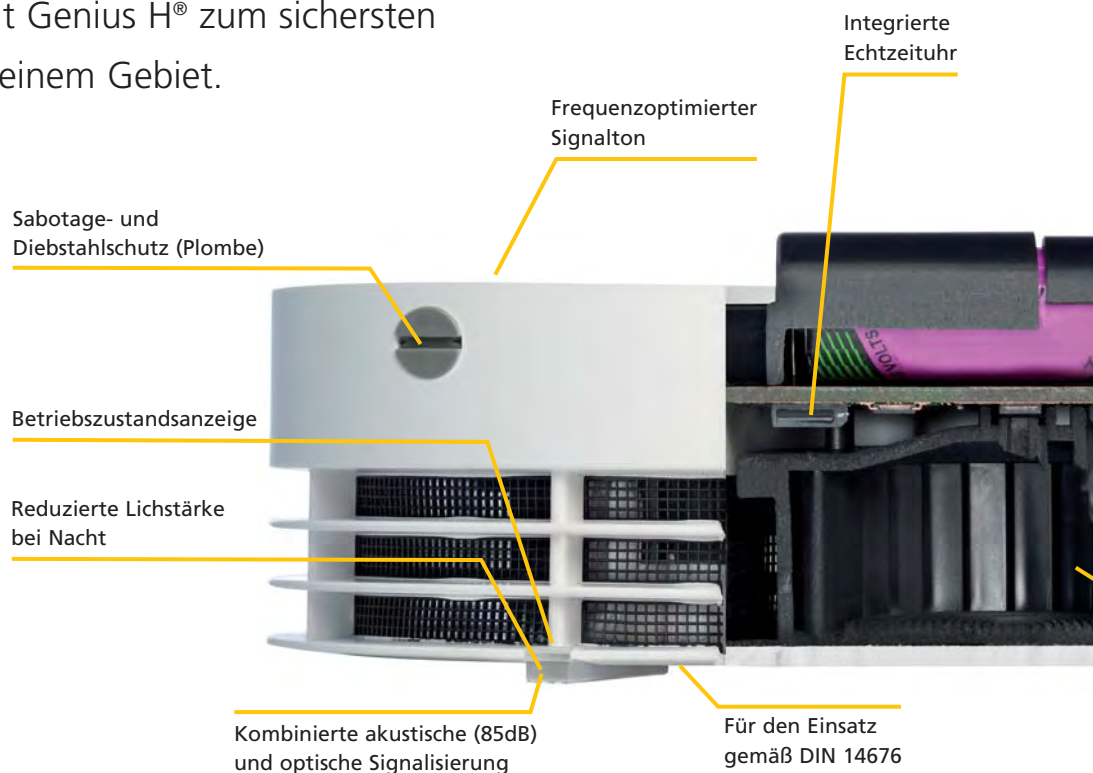

Hellwach zu jeder Zeit

Genius H® – der intuitive Rauchwarnmelder

Genius H® schläft nie! Zu jeder Tages- und Nachtzeit wacht er über Sie. Dabei ist er so zuverlässig und rücksichtsvoll wie kein anderer. Die einzigartige Melder-Intelligenz macht Genius H® zum sichersten Rauchwarnmelder auf seinem Gebiet.

Aufmerksam

Durch die Alarmschwelennachführung wird die aktuelle Verschmutzung von Genius H® intelligent kontrolliert und die Ansprechschwelle permanent angepasst. Genius H® „weiß“ also zu jeder Zeit, ob und in welchem Maße eine Verschmutzung als Störfaktor zu berücksichtigen ist.

Die Vorteile:

- 2,5-mal höhere Produktlebensdauer
- 100 % zuverlässig durch täuschungs-alarmsichere Rauchdetektion

Vorausschauend

Genius H® überwacht sich ständig selbst. Die volle Funktionsfähigkeit des Melders wird über ein kurzes Blinken der optischen Signalanzeige in regelmäßigen Abständen angezeigt.

Über den Prüftaster kann per Knopfdruck der aktuelle Status des Melders abgefragt und kenntlich gemacht werden. Die Verschmutzungsprognose meldet beispielsweise, wenn die

Alarmschwelennachführung nicht mehr für die kommenden 1,5 Jahre gewährleistet werden kann.

Zuverlässig

Im Fall der Fälle alarmiert Genius H® über ein kombiniertes akustisches und optisches Signal.

Einzigartig und neu ist der Signalton in unterschiedlich hohen und tiefen Frequenzen, um das menschliche Gehör sicher zu erreichen.