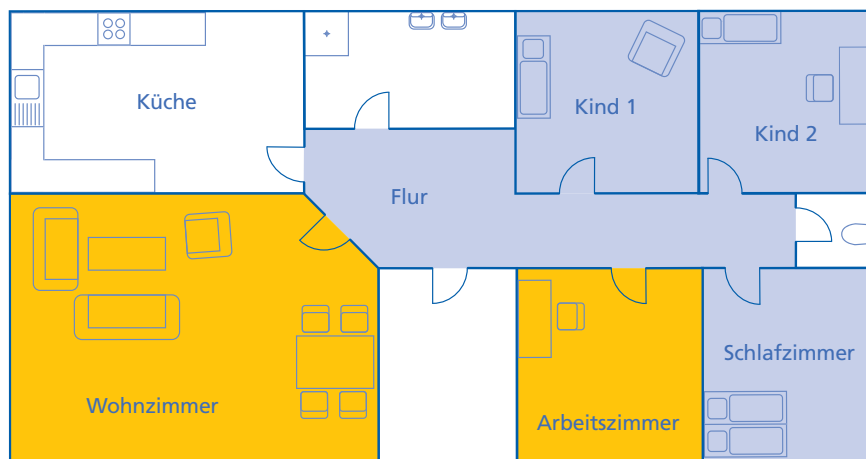

G 209178

Sicherheit an der richtigen Stelle

- Rauchwarnmelder-Mindestschutz gemäß Landesbauordnung
- + ■ Optimaler Rauchwarnmelder-Schutz für maximale Sicherheit

Einsatzbereiche von Genius H®

In Bundesländern mit Rauchwarnmelderpflicht (siehe S. 3) sind Schlafräume, Kinderzimmer und Flure gemäß Landesbauordnung mit Rauchwarnmeldern auszustatten. Für maximale Sicherheit empfiehlt Hekatron darüber hinaus die Überwachung von Wohnräumen oder Räumen ähnlicher Nutzung wie zum Beispiel Arbeitszimmern.