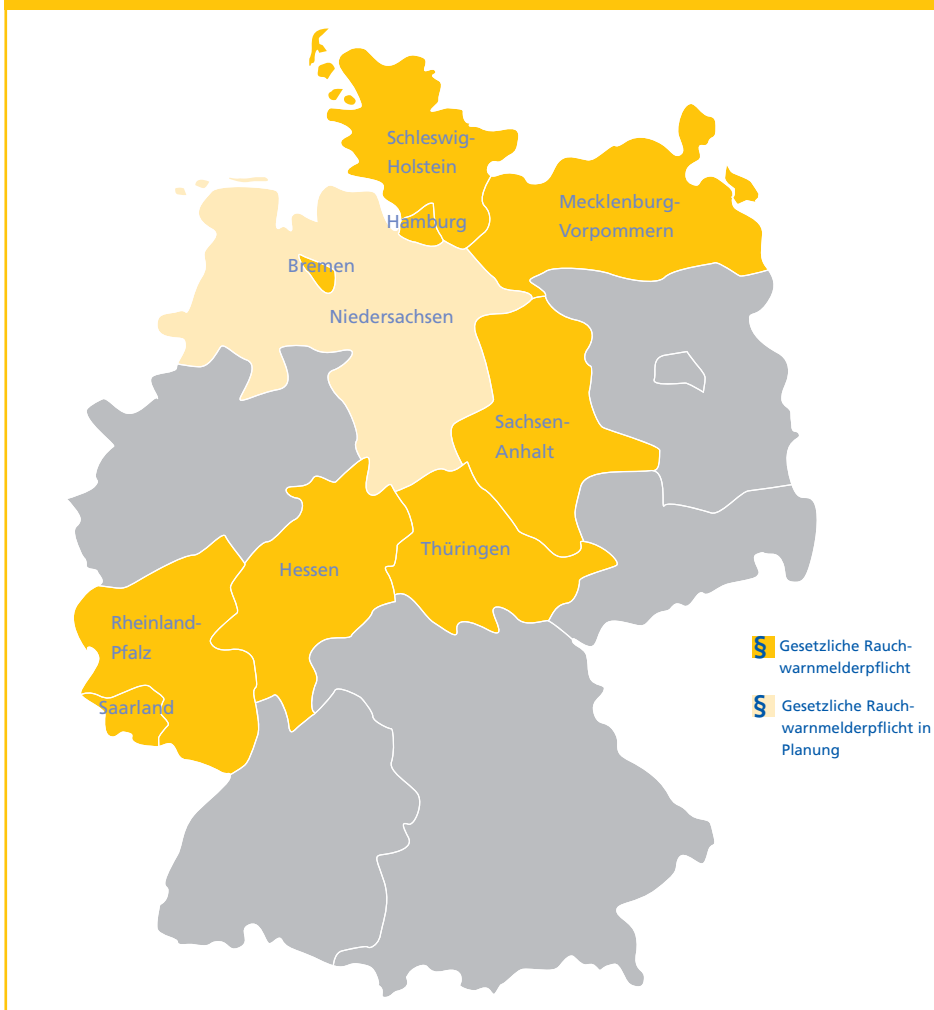

Rauchwarnmelderpflicht in Deutschland

- Gesetzliche Rauchwarnmelderpflicht
- Gesetzliche Rauchwarnmelderpflicht in Planung

Gesetzliche Rauchwarnmelderpflicht

	Einbaupflicht für Neu- und Umbauten	Übergangsfrist der Einbaupflicht in Bestandsbauten
Saarland	seit Juni 2004	–
Rheinland-Pfalz	seit Dez. 2003	bis 30. Juni 2012
Hessen	seit Mai 2005	bis 31. Dez. 2014
Schleswig-Holstein	seit Dez. 2004	bis 31. Dez. 2009
Hamburg	seit Dez. 2005	bis 31. Dez. 2010
Mecklenburg-Vorpommern	seit Sept. 2006	bis 31. Dez. 2009
Thüringen	seit Jan. 2008	–
Sachsen-Anhalt	seit Dez. 2009	bis 31. Dez. 2015
Bremen	ab 1. Mai 2010	bis 31. Dez. 2015

Gesetzliche Rauchwarnmelderpflicht in Planung

Niedersachsen	in Planung	in Planung