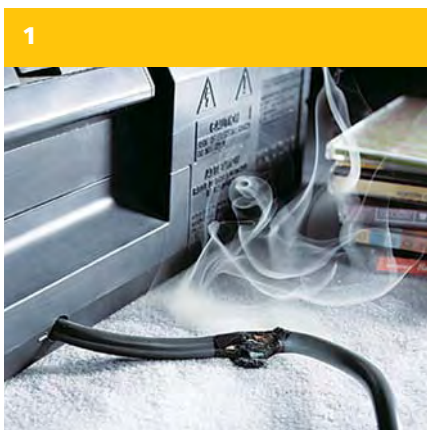

Brandursache

Technische Defekte an elektrischen Geräten sowie das Zündeln von Kindern sind die häufigsten Ursachen für einen Brand.

Brandlast

Laut Statistik brennt ein Altbau genauso häufig wie ein Neubau. Die Gefahr geht hauptsächlich von der leicht entzündlichen Inneneinrichtung aus. Besonders gefährdet sind Kinderzimmer, in denen überwiegend Gegenstände wie Holz- und Plastikspielzeug, Matratzen etc. vorhanden sind.

Rauch ist tödlich

Die meisten Opfer sterben nicht am Feuer, sondern an dem giftigen Rauch, der in den ersten zwei bis drei Minuten eines Brandes entsteht.

Rauch ist schnell

Die tödlichen Brandgase verbreiten sich blitzschnell im gesamten Wohnraum. Lebenswichtige Fluchtwege, wie Flure und Treppenhäuser, werden dadurch blockiert. Durchschnittlich bleiben zur Evakuierung im Brandfall nur vier Minuten Zeit.

Rauchwarnmelder schlafen nicht

Rauchwarnmelder alarmieren frühzeitig. Damit verschaffen sie besonders nachts die entscheidenden Minuten Vorsprung, um Menschenleben zu retten.

Sichere Lösung – Made in Germany:

Genius H®

für den sicheren Einsatz im Wohnbereich gemäß DIN 14676.

1 Technischer Defekt als Brandursache Nr.1
2 Unbemerkter, tödlicher Rauch